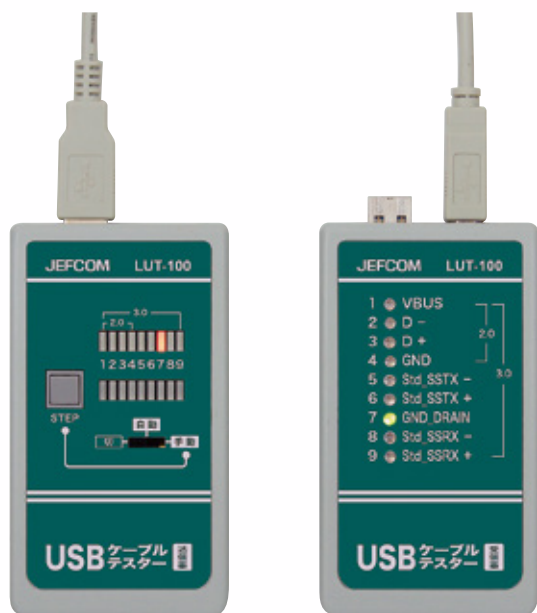

USBケーブルテスター

USBケーブルの導通チェックに

送信器

受信器

LUT-100

定価 ¥17,600

- 導通チェック、断線、結線ミスを確認できる
- ケーブル布設後の離れた位置でもチェックOK
- 自動/手動切替え機能付

対応USBコネクタ

A オス

ミニ B オス

マイクロ B オス

マイクロ B オス

A メス

B オス

HDMIケーブルテスター

HDMIケーブルの導通チェックに

送信器

受信器

LHT-100

定価 ¥16,500

- 導通チェック、断線、結線ミスを確認できる
- ケーブル布設後の離れた位置でもチェックOK
- 自動/手動切替え機能付